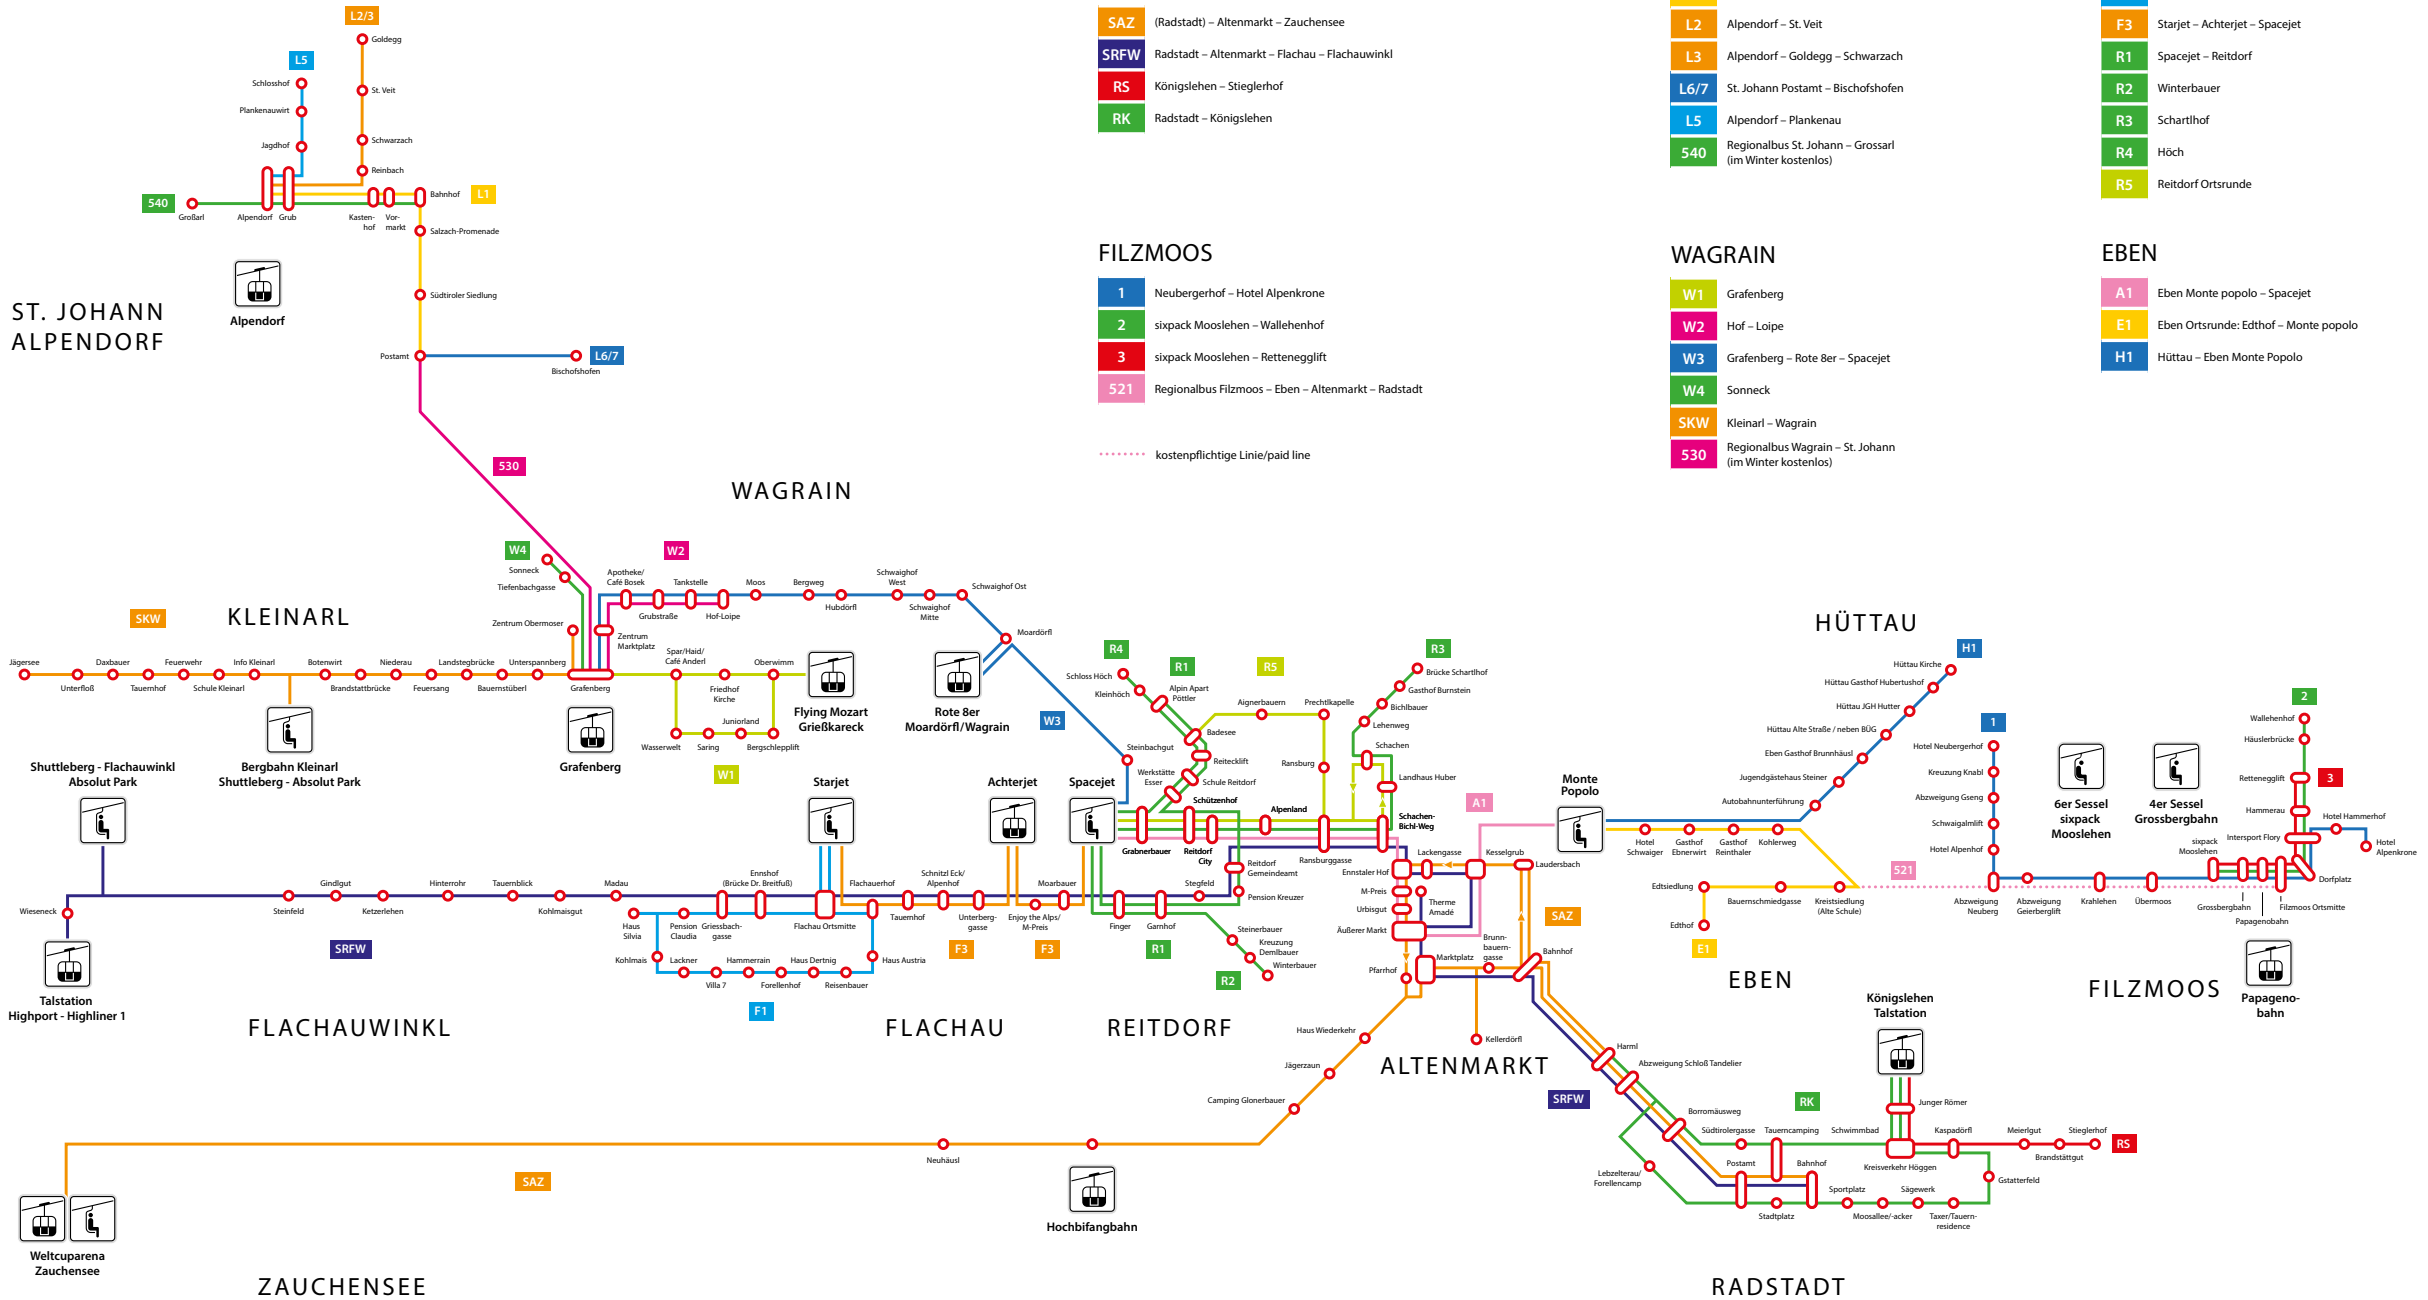

LINIENKÜRZEL- UND BEZEICHNUNGEN:

RADSTADT – ALTENMARKT – ZAUCHENSEE FLACHAU – FLACHAUWINKL

- SAZ** (Radstadt – Altenmarkt – Zauchensee)
- SRFW** Radstadt – Altenmarkt – Flachau – Flachauwinkl
- RS** Königslehen – Stieglhof
- RK** Radstadt – Königslehen

FLACHAU

- F1** Flachau Ortsrunde/Village Loop
- F3** Starjet – Achterjet – Spacejet
- R1** Spacejet – Reitdorf
- R2** Winterbauer
- R3** Scharthof
- R4** Höch
- R5** Reitdorf Ortsrunde

WAGRAIN

- W1** Grafenberg
- W2** Hof – Loipe
- W3** Grafenberg – Rote Ber – Spacejet
- W4** Sonneck
- SKW** Kleinarl – Wagrain
- 530** Regionalbus Wagrain – St. Johann (im Winter kostenlos)

EBEN

- A1** Eben Monte popolo – Spacejet
- E1** Eben Ortsrunde: Edthof – Monte Popolo
- H1** Hüttau – Eben Monte Popolo

ST. JOHANN
ALPENDORF

WAGRAIN

KLEINARL

HÜTTAU

FLACHAUWINKL

FLACHAU

REITDORF

ALTENMARKT

EBEN

FILZMOOS

RADSTADT

ZAUCHENSEE